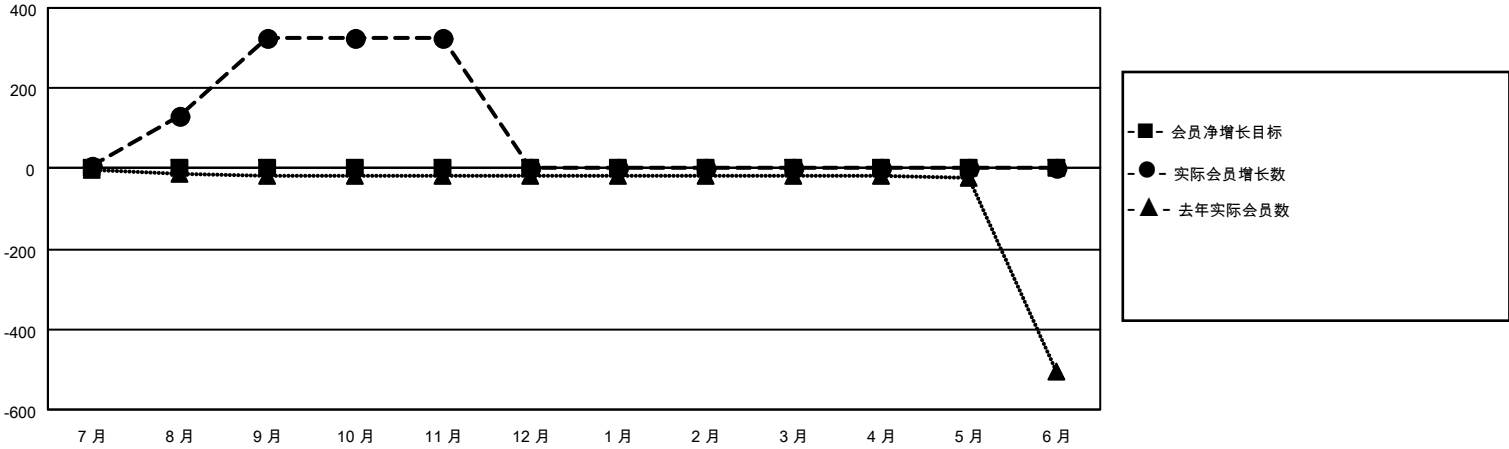

MONTHLY MEMBERSHIP PROGRESS REPORT

地点 CHINA

District 382

Results as of: 11/30/2020

分会			
成果 2020-2021			
季	新分会目标	新会	会员流失的分会
7月/8月/9月	0	0	0
10月/11月/12月	0	0	0
1月/2月/3月	0	0	0
4月/5月/6月	0	0	0

位会员@每位须缴			
成果 2020-2021			
季	会员净增长目标	实际会员增长数	实际退会会员 (包括转会)
7月/8月/9月	0	400	17
10月/11月/12月	0	7	1
1月/2月/3月	0	0	0
4月/5月/6月	0	0	0

目标与实际新会累积

目标和实际会员累积

已取消的分会: 0	75 CLUBS OF 97 增添1位或以上的新会员	性别分布 男 1,371 (62.04%) 女 839 (37.96%)
放弃的会员 过世 0 分会已取消 0 其他 18 总计 18	点击这里取得累计会员数据	总计家庭单位会员数 178 支付减半会费的家庭会员 95